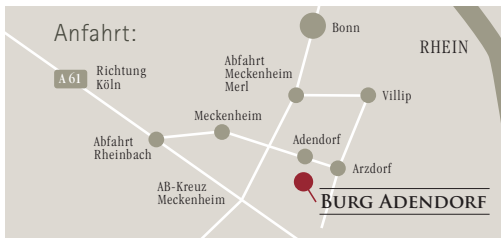

UNSERE PREISE

WK 12,50 € · Tageskasse 15 € (Kinder bis 16 Jahre frei)

HEERDT
EINRICHTUNGSWEISEND

S Kreissparkasse
Köln

BRUNS
Pflanzen

LaLinea

VERANSTALTUNG DER

ENTERTAINMENT GMBH