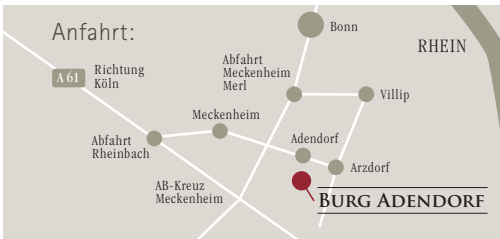

UNSERE PREISE

WK 12,50 € · Tageskasse 15 € (Kinder bis 16 Jahre frei)

HEERDT
EINRICHTUNGSWEISEND

S Kreissparkasse
Köln

BRUNS
Pflanzen

LaLinea

VERANSTALTUNG DER

ENTERTAINMENT GMBH